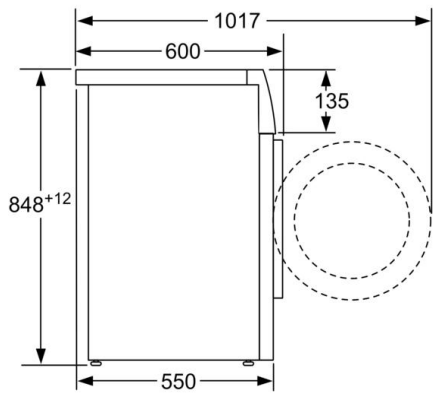

Installation: Fritstående

Højde på aftagelig topplade: -2 mm

Produktmål (HxBxD): 848 x 598 x 550 mm

Nettovægt: 68,8 kg

Tilslutningseffekt: 2300 W

Strømstyrke: 10 A

Elementspænding: 220-240 V

Frekvens: 50 Hz

Teknik

- Flertrins vandsikring
- EcoSilence Drive: Energibesparende og stillegående motorteknologi
- 10 års motorgaranti på EcoSilence Drive
- ActiveWater Plus: til meget effektiv brug af vand selv ved lidt tøj, takket være automatisk registrering af belastningsgrad.
- Skumkontrol
- Registrering af ubalanceret last af vasketøj
- Installation: Indbygningshøjde 85 cm
- Mål (H x B): 84.8 cm x 59.8 cm
- Apparatets dybde: 55.0 cm
- Dybde på apparat inkl. dør: 60.0 cm
- Dybde på apparat med åben dør: 101.7 cm

Mål i mm

Mål i mm